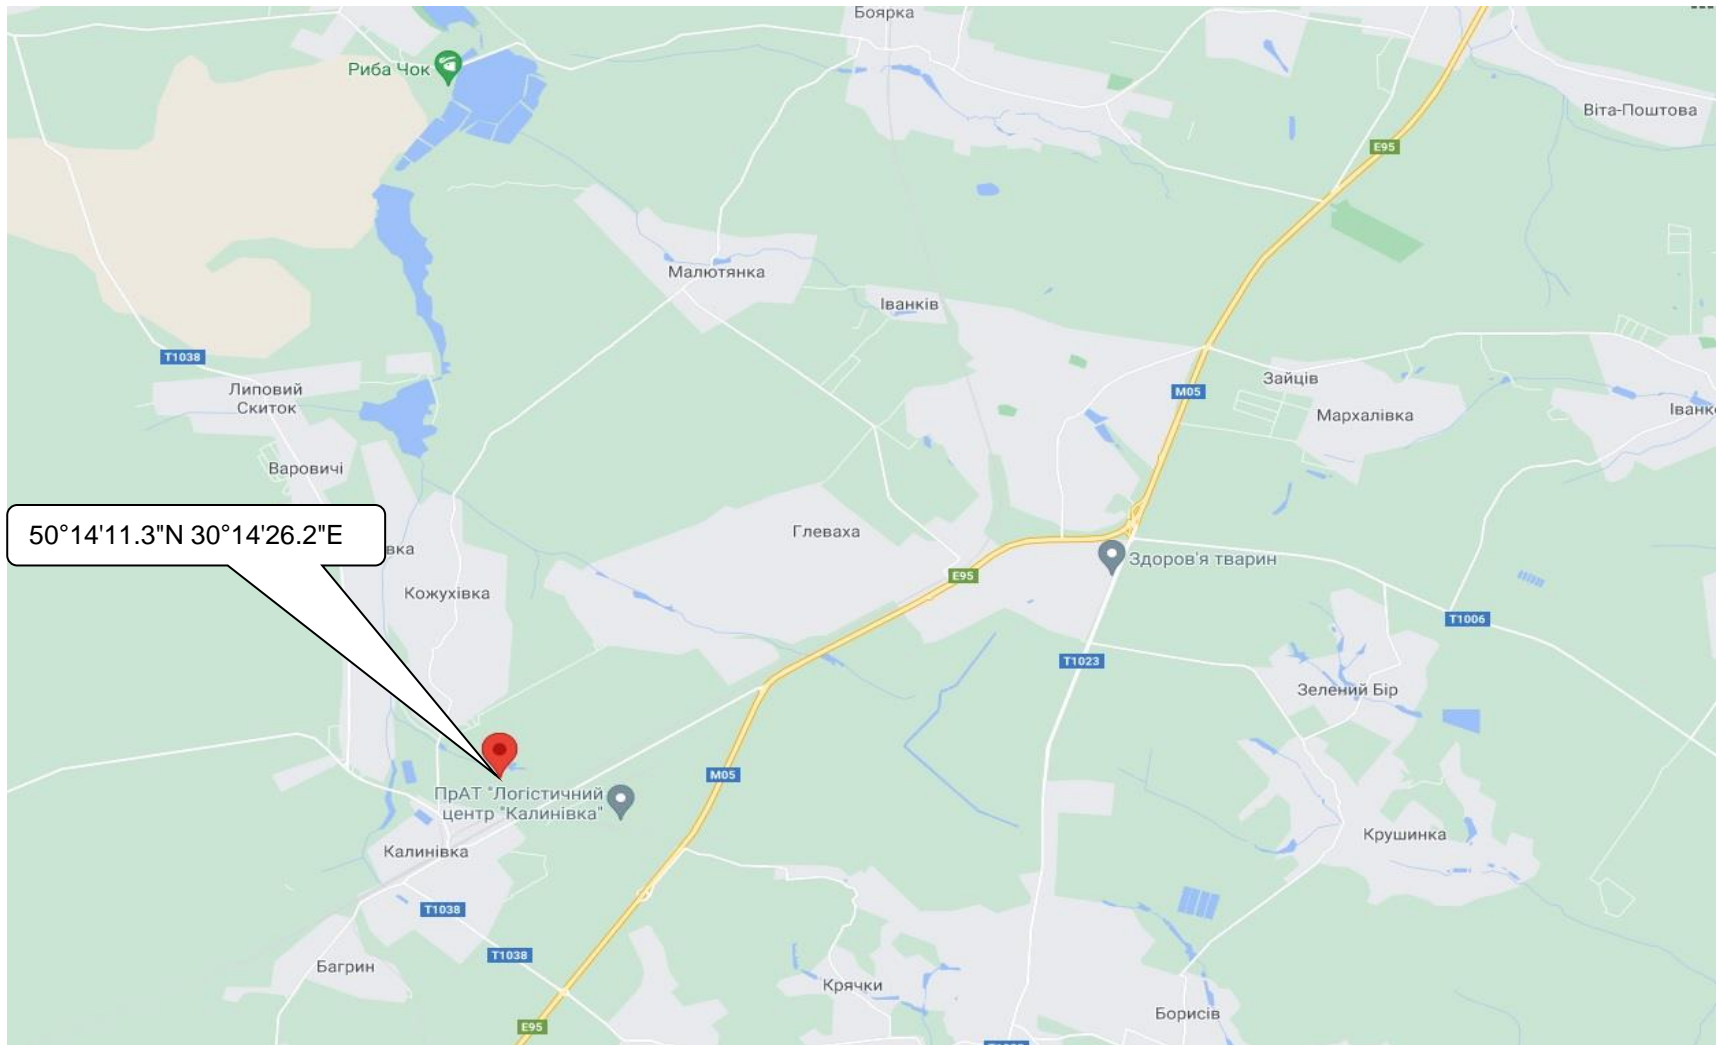

## Земельні ділянки, що знаходяться у власності АТ Укрексімбанк

Данилівська с/р, Васильківський р-н  
Київської обл., загальна площа - 39,0484  
га, кількість актів - 8

8. Особисте селянське господарство: Данилівська с/р, Васильківський р-н Київської обл., загальна площа - 39,0484 га, кількість актів - 8

## 8. Особисте селянське господарство: Данилівська с/р, Васильківський р-н Київської обл., загальна площа - 39,0484 га, кількість актів - 8