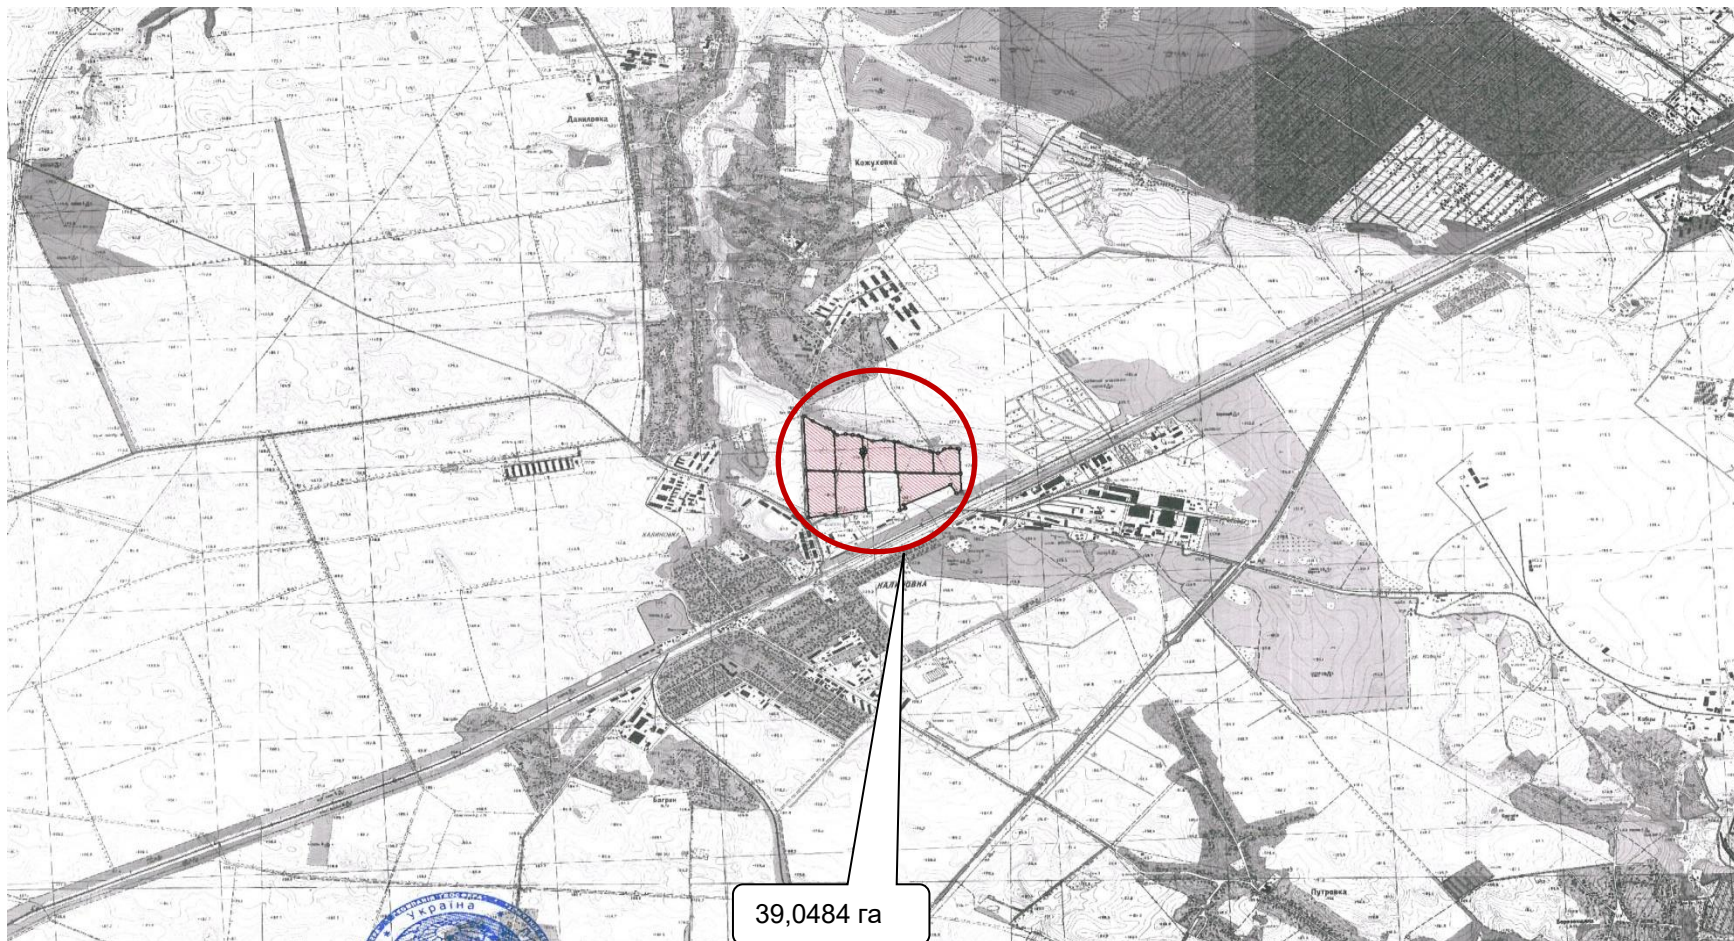

## Земельні ділянки, що знаходяться у власності АТ Укрексімбанк

Данилівська с/р, Васильківський р-н  
Київської обл., загальна площа - 39,0484  
га, кількість актів - 8

8. Особисте селянське господарство: Данилівська с/р, Васильківський р-н Київської обл., загальна площа - 39,0484 га, кількість актів - 8

Кадастровий номер	Цільове призначення	Площа, га
3221482000:05:016:0009	для ведення особистого селянського господарства	6,1336
3221482000:05:016:0010	для ведення особистого селянського господарства	4,3978
3221482000:05:016:0012	для ведення особистого селянського господарства	6,0618
3221482000:05:016:0008	для ведення особистого селянського господарства	5,6021
3221482000:05:016:0011	для ведення особистого селянського господарства	4,3010
3221482000:05:015:0090	для ведення особистого селянського господарства	2,7331
3221482000:05:016:0013	для ведення особистого селянського господарства	4,5436
3221482000:05:016:0007	для ведення особистого селянського господарства	5,2754

## 8. Особисте селянське господарство: Данилівська с/р, Васильківський р-н Київської обл., загальна площа - 39,0484 га, кількість актів - 8

## 8. Особисте селянське господарство: Данилівська с/р, Васильківський р-н Київської обл., загальна площа - 39,0484 га, кількість актів - 8

8. Особисте селянське господарство: Данилівська с/р, Васильківський р-н Київської обл., загальна площа - 39,0484 га, кількість актів - 8